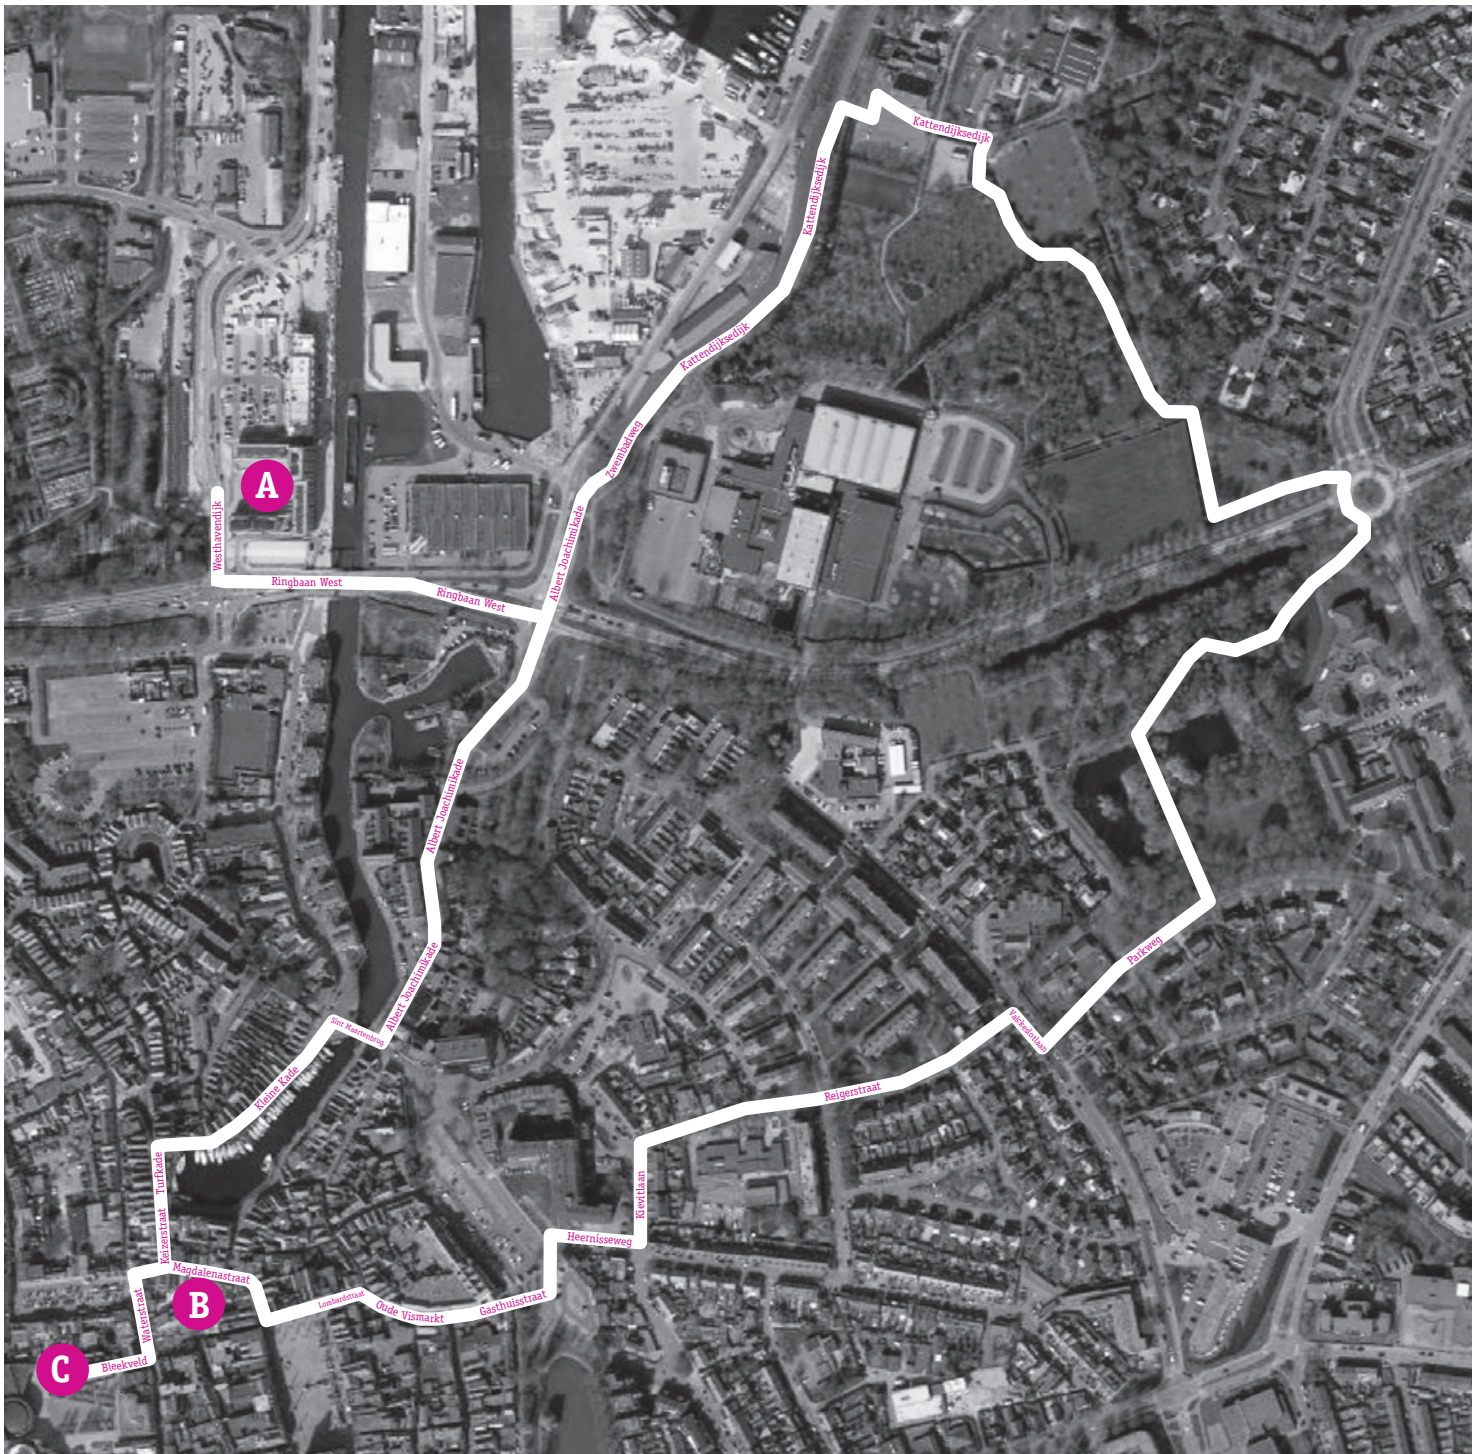

# To-Go wandeling

## De Kinderstaproute (Goes)

Duur: 1 tot 1.5 uur

Tijdens deze route wandelt u door de prachtige natuur van de Hollandse Hoeve en de Goese binnenstad en komt u langs de volgende To-Go afhaalpunten:

- A** Albert Heijn Westhavendijk  
Elke dag geopend van 07:00 tot 21:00
- B** Missie Appelpie  
Geopend op donderdag en vrijdag van 13:00 tot 16:00 en zaterdag van 11:00 tot 16:00
- C** Hotel & Brasserie Katoen  
Elke dag geopend voor To-Go van 10:00 tot 12:00 en 15:00 tot 17:00